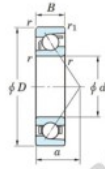

## Roulement à bille simple rangée 7321-C-FY-JTEKT - 7321-C-FY-JTEKT

<https://www.123roulement.com/roulement-palier/roulement-bille/simple-rangee/7321-c-fy-jtekt>

Boundary dimensions

Single row angular bearing

Bearing No.	Boundary dimensions(mm)					Basic load ratings(kN)		Fatigue load limit(kN)		factor	Limiting speeds(min-1) Grease lub.
	d	D	B	r(mm)	r1(mm)	Cr	Cor	Cu	U		
7321C FY	105	225	49	3	1.1	278	207	8.3	13.4		4800

### CARACTÉRISTIQUES PRODUIT

Marque	JTEKT
N° Ean13	3616060642646
Diam. intérieur	105 mm
Diam. intérieur	4.134" inch
Diam. extérieur	225 mm
Diam. extérieur	8.858" inch
Epaisseur	49 mm
Epaisseur	1.929" inch
Vitesse limite	4800 rpm
Charge dynamique	278 kN
Charge statique	207 kN
Conditionnement	1