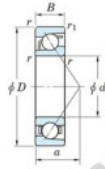

Roulement à bille simple rangée 7222-B-FY-JTEKT - 7222-B-FY-JTEKT

<https://www.123roulement.com/roulement-palier/roulement-bille/simple-rangee/7222-b-fy-jtekt>

Boundary dimensions

Single row angular bearing

Bearing No.	Boundary dimensions(mm)					Basic load ratings(kN)		Fatigue load factor		Limiting speeds(min-1) Grease Lub.
	d	D	B	r1(max)	r2(max)	Cr	Cor	Cu	f0	
7222B FY	110	200	38	2.1	1.1	183	135	6.35	-	2800

CARACTÉRISTIQUES PRODUIT

Marque	JTEKT
N° Ean13	3616060642721
Diam. intérieur	110 mm
Diam. extérieur	200 mm
Epaisseur	38 mm
Vitesse limite	2800 rpm
Charge dynamique	183 kN
Charge statique	135 kN
Conditionnement	1