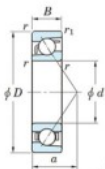

Roulement à bille simple rangée 7222-FY-JTEKT - 7222-FY-JTEKT

<https://www.123roulement.com/roulement-palier/roulement-bille/simple-rangee/7222-fy-jtekt>

Boundary dimensions

Single row angular bearing

Bearing No.	Boundary dimensions(mm)					Basic load ratings(kN)		Fatigue load limit(kN)		factor	Limiting speeds(min-1) Grease lub.
	a	D	B	r1(mm)	r2(mm)	Cr	C0r	Cu	U		
7222 FY	110	200	38	2.1	1.1	202	148	7.3	-		3700

CARACTÉRISTIQUES PRODUIT

Marque	JTEKT
N° Ean13	3616060642738
Diam. intérieur	110 mm
Diam. extérieur	200 mm
Epaisseur	38 mm
Vitesse limite	3700 rpm
Charge dynamique	202 kN
Charge statique	148 kN
Conditionnement	1