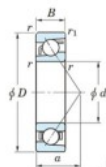

Roulement à bille simple rangée 7924-C-FY-JTEKT - 7924-C-FY-JTEKT

<https://www.123roulement.com/roulement-palier/roulement-bille/simple-rangee/7924-c-fy-jtekt>

Boundary dimensions

Single row angular bearing

Bearing No.	Boundary dimensions(mm)					Basic load ratings(kN)		Fatigue load limit(kN)		factor	Limiting speeds(r/min-1) Grease lub.
	d	D	B	r(max)	r1(min)	Cr	Cor	Co	fo		
7924C FY	120	165	22	1.1	0.6	89.7	81.2	3.55	16.5		5900

CARACTÉRISTIQUES PRODUIT

Marque	JTEKT
N° Ean13	3616060642806
Diam. intérieur	120 mm
Diam. intérieur	4.724" inch
Diam. extérieur	165 mm
Diam. extérieur	6.496" inch
Epaisseur	22 mm
Epaisseur	0.866" inch
Vitesse limite	5900 rpm
Charge dynamique	89.7 kN
Charge statique	81.2 kN
Conditionnement	1