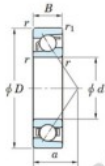

Roulement à bille simple rangée 7024-B-FY-JTEKT - 7024-B-FY-JTEKT

<https://www.123roulement.com/roulement-palier/roulement-bille/simple-rangee/7024-b-fy-jtekt>

Boundary dimensions

Single row angular bearing

Bearing No.	Boundary dimensions(mm)					Basic load ratings(kN)		Fatigue load limit(kN)		Limiting speeds(min-1)	
	d	D	B	r(max)	r1(max)	Cr	Cor	Cu	fu	Grease lub.	Oil lub.
7024B FY	120	180	28	2	1	108	93	3.95	-	2900	

CARACTÉRISTIQUES PRODUIT

Marque	JTEKT
N° Ean13	3616060642820
Diam. intérieur	120 mm
Diam. extérieur	180 mm
Epaisseur	28 mm
Vitesse limite	2900 rpm
Charge dynamique	108 kN
Charge statique	93 kN
Conditionnement	1