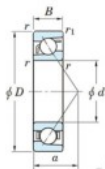

Roulement à bille simple rangée 7324-B-FY-JTEKT - 7324-B-FY-JTEKT

<https://www.123roulement.com/roulement-palier/roulement-bille/simple-rangee/7324-b-fy-jtekt>

Boundary dimensions

Single row angular bearing

Bearing No.	Boundary dimensions(mm)					Basic load ratings(kN)		Fatigue load limit(kN)		factor	Limiting speed(min-1) Grease lub.
	d	D	B	r(max)	r1(max)	Cr	Cor	Cu	f1		
7324B FY	120	260	55	3	1.1	282	231	8.65	-	-	2200