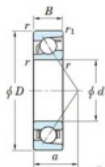

Roulement à bille simple rangée 7324-C-FY-JTEKT - 7324-C-FY-JTEKT

<https://www.123roulement.com/roulement-palier/roulement-bille/simple-rangee/7324-c-fy-jtekt>

Boundary dimensions

Single row angular bearing

Bearing No.	Boundary dimensions(mm)					Basic load ratings(kN)		Fatigue load limit(kN)		factor f0	Limiting speeds(min-1) (Grease lub.)
	d	D	B	r(mm)	r1(mm)	Cr	C0r	Ca	C0a		
7324C FY	120	260	55	3	1.1	331	271	10.2	13.7		4100

CARACTÉRISTIQUES PRODUIT

Marque	JTEKT
N° Ean13	3616060642912
Diam. intérieur	120 mm
Diam. extérieur	260 mm
Epaisseur	55 mm
Vitesse limite	4100 rpm
Charge dynamique	331 kN
Charge statique	271 kN
Conditionnement	1