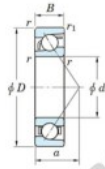

## Roulement à bille simple rangée 7026-FY-JTEKT - 7026-FY-JTEKT

<https://www.123roulement.com/roulement-palier/roulement-bille/simple-rangee/7026-fy-jtekt>

Boundary dimensions

Single row angular bearing

Bearing No.	Boundary dimensions(mm)					Basic load ratings(kN)		Fatigue load limit(kN)		factor	Limiting speed(min-1) Grease lub.
	d	D	B	r(mm)	r1(mm)	Cr	Cor	Cr	Cor		
7026 FY	130	200	33	2	1	147	125	5.25	-	-	3500

### CARACTÉRISTIQUES PRODUIT

Marque	JTEKT
N° Ean13	3616060642967
Diam. intérieur	130 mm
Diam. extérieur	200 mm
Epaisseur	33 mm
Vitesse limite	3500 rpm
Charge dynamique	147 kN
Charge statique	125 kN
Conditionnement	1