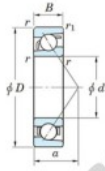

Roulement à bille simple rangée 7226-FY-JTEKT - 7226-FY-JTEKT

<https://www.123roulement.com/roulement-palier/roulement-bille/simple-rangee/7226-fy-jtekt>

Boundary dimensions

Single row angular bearing

Bearing No.	Boundary dimensions(mm)					Basic load ratings(kN)		Fatigue load limit(kN)		factor	Limiting speeds(min-1) Grease Lub.
	d	D	B	r(max)	r1(max)	Cr	Cor	Cu	B		
7226 FY	130	230	40	3	1.1	245	198	7.6	-	-	3200

CARACTÉRISTIQUES PRODUIT

Marque	JTEKT
N° Ean13	3616060642998
Diam. intérieur	130 mm
Diam. extérieur	230 mm
Epaisseur	40 mm
Vitesse limite	3200 rpm
Charge dynamique	245 kN
Charge statique	198 kN
Conditionnement	1