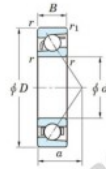

Roulement à bille simple rangée 7326-B-FY-JTEKT - 7326-B-FY-JTEKT

<https://www.123roulement.com/roulement-palier/roulement-bille/simple-rangee/7326-b-fy-jtekt>

Boundary dimensions

Single row angular bearing

Bearing No.	Boundary dimensions(mm)					Basic load ratings(kN)		Fatigue load limit(kN)		Limiting speeds(min ⁻¹) Grease lub.
	d	D	B	r1(mm)	r2(mm)	C _r	C _{0r}	C ₁₀	10	
7326B FY	130	280	58	4	1.5	312	268	9.7	-	2100

CARACTÉRISTIQUES PRODUIT

Marque	JTEKT
N° Ean13	3616060643018
Diam. intérieur	130 mm
Diam. extérieur	280 mm
Epaisseur	58 mm
Vitesse limite	2100 rpm
Charge dynamique	312 kN
Charge statique	268 kN
Conditionnement	1