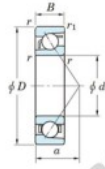

## Roulement à bille simple rangée 7326-C-FY-JTEKT - 7326-C-FY-JTEKT

<https://www.123roulement.com/roulement-palier/roulement-bille/simple-rangee/7326-c-fy-jtekt>

Boundary dimensions

Single row angular bearing

Bearing No.	Boundary dimensions(mm)					Basic load ratings(kN)		Fatigue load limit(kN)		factor	Limiting speeds(min-1) (Grease lub.)
	d	D	B	r1max	r1min	Cr	Cor	Cur	Ca		
7326C FY	130	280	58	4	1.5	368	314	11.3	13.7		3800

### CARACTÉRISTIQUES PRODUIT

Marque	JTEKT
N° Ean13	3616060643025
Diam. intérieur	130 mm
Diam. extérieur	280 mm
Epaisseur	58 mm
Vitesse limite	3800 rpm
Charge dynamique	368 kN
Charge statique	314 kN
Conditionnement	1