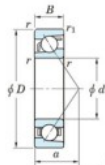

## Roulement à bille simple rangée 7326-FY-JTEKT - 7326-FY-JTEKT

<https://www.123roulement.com/roulement-palier/roulement-bille/simple-rangee/7326-fy-jtekt>

Boundary dimensions

Single row angular bearing

Bearing No.	Boundary dimensions(mm)					Basic load ratings(kN)		Fatigue load limit(kN)		factor	Limiting speeds(min-1) (Grease lub.)
	d	D	B	r1(mm)	r2(mm)	Cr	Cor	Cu	fu		
7326 FY	130	280	58	4	1.5	376	329	11.8	-	2700	

### CARACTÉRISTIQUES PRODUIT

Marque	JTEKT
N° Ean13	3616060643032
Diam. intérieur	130 mm
Diam. intérieur	5.118" inch
Diam. extérieur	280 mm
Diam. extérieur	11.024" inch
Epaisseur	58 mm
Epaisseur	2.283" inch
Vitesse limite	2700 rpm
Charge dynamique	376 kN
Charge statique	329 kN
Conditionnement	1