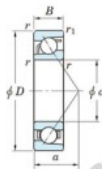

## Roulement à bille simple rangée 7228-B-FY-JTEKT - 7228-B-FY-JTEKT

<https://www.123roulement.com/roulement-palier/roulement-bille/simple-rangee/7228-b-fy-jtekt>

Boundary dimensions

Single row angular bearing

Bearing No.	Boundary dimensions(mm)					Basic load ratings(kN)		Fatigue load limit(kN)		Limiting speed(min-1) Grease lub.
	d	D	B	r1(mm)	r2(mm)	Cr	Cor	Cu	fu	
7228B FY	140	250	42	3	1.1	247	213	7.85	-	2200

### CARACTÉRISTIQUES PRODUIT

Marque	JTEKT
N° Ean13	3616060643100
Diam. intérieur	140 mm
Diam. extérieur	250 mm
Epaisseur	42 mm
Vitesse limite	2200 rpm
Charge dynamique	247 kN
Charge statique	213 kN
Conditionnement	1