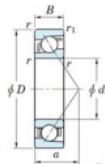

Roulement à bille simple rangée 7030-B-FY-JTEKT - 7030-B-FY-JTEKT

<https://www.123roulement.com/roulement-palier/roulement-bille/simple-rangee/7030-b-fy-jtekt>

Boundary dimensions

Single row angular bearing

Bearing No.	Boundary dimensions(mm)					Basic load ratings(kN)		Fatigue load limit(kN)		factor	Limiting speed(min-1) Grease lub.
	d	D	B	r1(mm)	r2(mm)	Cr	Cor	Cu			
7030B FY	150	225	35	2.1	1.1	153	138	5.2	-	-	2300

CARACTÉRISTIQUES PRODUIT

Marque	JTEKT
N° Ean13	3616060643193
Diam. intérieur	150 mm
Diam. extérieur	225 mm
Epaisseur	35 mm
Vitesse limite	2300 rpm
Charge dynamique	153 kN
Charge statique	138 kN
Conditionnement	1