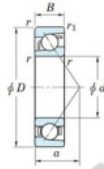

Roulement à bille simple rangée 7230-B-FY-JTEKT - 7230-B-FY-JTEKT

<https://www.123roulement.com/roulement-palier/roulement-bille/simple-rangee/7230-b-fy-jtekt>

Boundary dimensions

Single row angular bearing

Bearing No.	Boundary dimensions(mm)					Basic load ratings(kN)		Fatigue load limit(kN)		factor	Limiting speeds(min-1) Grease Lub.
	d	D	B	r(mm)	r1(mm)	Cr	C0r	Cu	U		
7230B FY	150	270	45	3	1.1	281	254	9.05	-	-	2000

CARACTÉRISTIQUES PRODUIT

Marque	JTEKT
N° Ean13	3616060643223
Diam. intérieur	150 mm
Diam. extérieur	270 mm
Epaisseur	45 mm
Vitesse limite	2000 rpm
Charge dynamique	281 kN
Charge statique	254 kN
Conditionnement	1