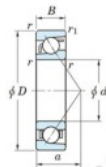

Roulement à bille simple rangée 7232-FY-JTEKT - 7232-FY-JTEKT

<https://www.123roulement.com/roulement-palier/roulement-bille/simple-rangee/7232-fy-jtekt>

Boundary dimensions

Single row angular bearing

Bearing No.	Boundary dimensions(mm)					Basic load ratings(kN)		Fatigue load limit(kN)		factor	Limiting speeds(min-1) Grease lub.
	d	D	B	r (mm)	r1 (mm)	Cr	Cor	Cu	U		
7232 FY	160	290	48	3	1.1	288	263	9.05	-	-	2500

CARACTÉRISTIQUES PRODUIT

Marque	JTEKT
N° Ean13	3616060643346
Diam. intérieur	160 mm
Diam. extérieur	290 mm
Epaisseur	48 mm
Vitesse limite	2500 rpm
Charge dynamique	288 kN
Charge statique	263 kN
Conditionnement	1