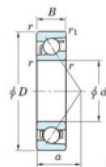

Roulement à bille simple rangée 7232-C-FY-JTEKT - 7232-C-FY-JTEKT

<https://www.123roulement.com/roulement-palier/roulement-bille/simple-rangee/7232-c-fy-jtekt>

Boundary dimensions

Single row angular bearing

Bearing No.	Boundary dimensions(mm)					Basic load ratings(kN)		Fatigue load factor		Limiting speeds(min-1)
	d	D	B	r(mm)	r1(mm)	Cr	Cor	Cu	f0	Grease lub.
7232C FY	160	290	48	3	1.1	315	333	9.85	15.2	3400

CARACTÉRISTIQUES PRODUIT

Marque	JTEKT
N° Ean13	3616060643360
Diam. intérieur	160 mm
Diam. extérieur	290 mm
Epaisseur	48 mm
Vitesse limite	3400 rpm
Charge dynamique	315 kN
Charge statique	333 kN
Conditionnement	1