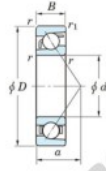

Roulement à bille simple rangée 7332-B-FY-JTEKT - 7332-B-FY-JTEKT

<https://www.123roulement.com/roulement-palier/roulement-bille/simple-rangee/7332-b-fy-jtekt>

Boundary dimensions

Single row angular bearing

Bearing No.	Boundary dimensions(mm)					Basic load ratings(kN)		Fatigue load limit(kN)		factor (f)	Limiting speeds(min-1) (Grease lub.)
	d	D	B	r (mm)	r1 (mm)	Cr	Cor	Cu			
7332B FY	160	340	68	4	1.5	415	416	13.6	-	-	1600