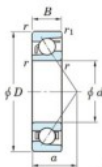

Roulement à bille simple rangée 7934-C-FY-JTEKT - 7934-C-FY-JTEKT

<https://www.123roulement.com/roulement-palier/roulement-bille/simple-rangee/7934-c-fy-jtekt>

Boundary dimensions

Single row angular bearing

Bearing No.	Boundary dimensions(mm)					Basic load ratings(kN)		Fatigue load limit(kN)		Limiting factor	
	d	D	B	r(mm)	r1(mm)	Cr	C0r	Cu	f0	speeds(min-1) Grease lub.	
7934C FY	170	230	28	2	1	157	151	5.75	16.6	3900	

CARACTÉRISTIQUES PRODUIT

Marque	JTEKT
N° Ean13	3616060643414
Diam. intérieur	170 mm
Diam. extérieur	230 mm
Epaisseur	28 mm
Vitesse limite	3900 rpm
Charge dynamique	157 kN
Charge statique	151 kN
Conditionnement	1