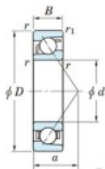

## Roulement à bille simple rangée 7034-B-FY-JTEKT - 7034-B-FY-JTEKT

<https://www.123roulement.com/roulement-palier/roulement-bille/simple-rangee/7034-b-fy-jtekt>

Boundary dimensions

Single row angular bearing

Bearing No.	Boundary dimensions(mm)					Basic load ratings(kN)		Fatigue load limit(kN)		factor	Limiting speeds(min-1) Grease lub.
	d	D	B	r1(mm)	r2(mm)	Cr	Cor	Cu	U		
7034B FY	170	260	42	2.1	1.1	208	193	6.9	-	-	1900

### CARACTÉRISTIQUES PRODUIT

Marque	JTEKT
N° Ean13	3616060643438
Diam. intérieur	170 mm
Diam. extérieur	260 mm
Epaisseur	42 mm
Vitesse limite	1900 rpm
Charge dynamique	208 kN
Charge statique	193 kN
Conditionnement	1