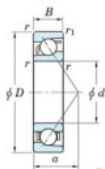

## Roulement à bille simple rangée 7034-FY-JTEKT - 7034-FY-JTEKT

<https://www.123roulement.com/roulement-palier/roulement-bille/simple-rangee/7034-fy-jtekt>

Boundary dimensions

Single row angular bearing

Bearing No.	Boundary dimensions(mm)					Basic load ratings(kN)		Fatigue load limit(kN)		Limiting speed(min-1) Grease lub.
	d	D	B	r(mm)	r1(mm)	Cr	CDr	Cu	fu	
7034 FY	170	260	42	2.1	1.1	232	214	7.9	-	2600

## CARACTÉRISTIQUES PRODUIT

Marque	JTEKT
N° Ean13	3616060643445
Diam. intérieur	170 mm
Diam. extérieur	260 mm
Epaisseur	42 mm
Vitesse limite	2600 rpm
Charge dynamique	232 kN
Charge statique	214 kN
Conditionnement	1