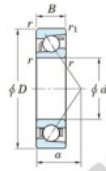

Roulement à bille simple rangée 7034-C-FY-JTEKT - 7034-C-FY-JTEKT

<https://www.123roulement.com/roulement-palier/roulement-bille/simple-rangee/7034-c-fy-jtekt>

Boundary dimensions

Single row angular bearing

Bearing No.	Boundary dimensions(mm)					Basic load ratings(kN)		Fatigue load limit(kN)		Limiting factor	
	d	D	B	r (mm)	r1 limit	Cr	C0r	Cu	fu	fs	speeds(min-1) Grease lub.
7034C FY	170	260	42	2.1	1.1	256	234	8.95	15.9		3600

CARACTÉRISTIQUES PRODUIT

Marque	JTEKT
N° Ean13	3616060643452
Diam. intérieur	170 mm
Diam. extérieur	260 mm
Epaisseur	42 mm
Vitesse limite	3600 rpm
Charge dynamique	256 kN
Charge statique	234 kN
Conditionnement	1