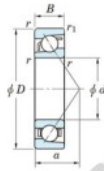

Roulement à bille simple rangée 7234-B-FY-JTEKT - 7234-B-FY-JTEKT

<https://www.123roulement.com/roulement-palier/roulement-bille/simple-rangee/7234-b-fy-jtekt>

Boundary dimensions

Single row angular bearing

Bearing No.	Boundary dimensions(mm)					Basic load ratings(kN)		Fatigue load limit(kN)		factor	Limiting speeds(min-1) Grease lub.
	d	D	B	r(mm)	r1(mm)	Cr	Cor	Cu	Sp		
7234B FY	170	310	52	4	1.5	306	300	10	-	-	1700

CARACTÉRISTIQUES PRODUIT

Marque	JTEKT
N° Ean13	3616060643469
Diam. intérieur	170 mm
Diam. intérieur	6.693" inch
Diam. extérieur	310 mm
Diam. extérieur	12.205" inch
Epaisseur	52 mm
Epaisseur	2.047" inch
Vitesse limite	1700 rpm
Charge dynamique	306 kN
Charge statique	300 kN
Conditionnement	1