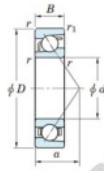

## Roulement à bille simple rangée 7334-FY-JTEKT - 7334-FY-JTEKT

<https://www.123roulement.com/roulement-palier/roulement-bille/simple-rangee/7334-fy-jtekt>

Boundary dimensions

Single row angular bearing

Bearing No.	Boundary dimensions(mm)					Basic load ratings(kN)		Fatigue load limit(kN)		factor	Limiting speed(min-1) Grease lub.
	d	D	B	r(mm)	r1(mm)	Cr	Co	Cu	fo		
7334B FY	170	360	72	4	1.5	444	444	14.1	-	-	1500

### CARACTÉRISTIQUES PRODUIT

Marque	JTEKT
N° Ean13	3616060643506
Diam. intérieur	170 mm
Diam. extérieur	360 mm
Epaisseur	72 mm
Vitesse limite	2000 rpm
Charge dynamique	486 kN
Charge statique	485 kN
Conditionnement	1