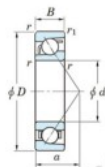

Roulement à bille simple rangée 7036-FY-JTEKT - 7036-FY-JTEKT

<https://www.123roulement.com/roulement-palier/roulement-bille/simple-rangee/7036-fy-jtekt>

Boundary dimensions

Single row angular bearing

Bearing No.	Boundary dimensions(mm)					Basic load ratings(kN)		Fatigue load limit(kN)		factor (f)	Limiting speeds(min-1) Grease lub.
	d	D	B	r(max)	r1(max)	Cr	C0r	Cu			
7036 FY	180	280	46	2.1	1.1	265	253	9.15	-	-	2400

CARACTÉRISTIQUES PRODUIT

Marque	JTEKT
N° Ean13	3616060643544
Diam. intérieur	180 mm
Diam. extérieur	280 mm
Epaisseur	46 mm
Vitesse limite	2400 rpm
Charge dynamique	265 kN
Charge statique	253 kN
Conditionnement	1