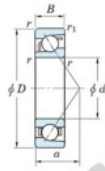

## Roulement à bille simple rangée 7036-FY-JTEKT - 7036-FY-JTEKT

<https://www.123roulement.com/roulement-palier/roulement-bille/simple-rangee/7036-fy-jtekt>

Boundary dimensions

Single row angular bearing

Bearing No.	Boundary dimensions(mm)					Basic load ratings(kN)		Fatigue load factor		Limiting
	d	D	B	r(max)	r1(max)	Cr	C0r	Cu	f0	speeds(min-1) Grease lub.
7036 FY	180	280	46	2.1	1.1	265	253	9.15	-	2400

### CARACTÉRISTIQUES PRODUIT

Marque	JTEKT
N° Ean13	3616060643544
Diam. intérieur	180 mm
Diam. extérieur	280 mm
Epaisseur	46 mm
Vitesse limite	2400 rpm
Charge dynamique	265 kN
Charge statique	253 kN
Conditionnement	1