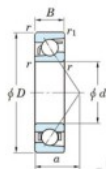

Roulement à bille simple rangée 7336-B-FY-JTEKT - 7336-B-FY-JTEKT

<https://www.123roulement.com/roulement-palier/roulement-bille/simple-rangee/7336-b-fy-jtekt>

Boundary dimensions

Single row angular bearing

Bearing No.	Boundary dimensions(mm)					Basic load ratings(kN)		Fatigue load limit(kN)		factor	Limiting speeds(min-1) Grease lub.
	d	D	B	r(mm)	r1(mm)	Cr	C0r	C0	FD		
7336B FY	180	380	75	4	1.5	466	488	15.1	-	-	1400

CARACTÉRISTIQUES PRODUIT

Marque	JTEKT
N° Ean13	3616060643599
Diam. intérieur	180 mm
Diam. intérieur	7.087" inch
Diam. extérieur	380 mm
Diam. extérieur	14.961" inch
Epaisseur	75 mm
Epaisseur	2.953" inch
Vitesse limite	1400 rpm
Charge dynamique	466 kN
Charge statique	488 kN
Conditionnement	1