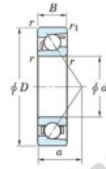

Roulement à bille simple rangée 7336-FY-JTEKT - 7336-FY-JTEKT

<https://www.123roulement.com/roulement-palier/roulement-bille/simple-rangee/7336-fy-jtekt>

Boundary dimensions

Single row angular bearing

Bearing No.	Boundary dimensions(mm)					Basic load ratings(kN)		Fatigue load limit(kN)		factor	Limiting speeds(min-1) Grease lub.
	d	D	B	r (mm)	r1 (mm)	Cr	Cor	Cu	10		
7336 FY	180	380	75	4	1.5	512	534	16.5	-		1900

CARACTÉRISTIQUES PRODUIT

Marque	JTEKT
N° Ean13	3616060643605
Diam. intérieur	180 mm
Diam. extérieur	380 mm
Epaisseur	75 mm
Vitesse limite	1900 rpm
Charge dynamique	512 kN
Charge statique	534 kN
Conditionnement	1