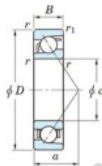

## Roulement à bille simple rangée 7038-C-FY-JTEKT - 7038-C-FY-JTEKT

<https://www.123roulement.com/roulement-palier/roulement-bille/simple-rangee/7038-c-fy-jtekt>

Boundary dimensions

Single row angular bearing

Bearing No.	Boundary dimensions(mm)					Basic load ratings(kN)		Fatigue load limits(kN)		Limiting factor	
	d	D	B	r1(mm)	r2(mm)	Cr	C0r	Cu	f0	speeds(min-1) Grease lub.	
7038C FY	190	290	46	2.1	1.1	299	293	10.6	15.9	3100	

### CARACTÉRISTIQUES PRODUIT

Marque	JTEKT
N° Ean13	3616060643643
Diam. intérieur	190 mm
Diam. extérieur	290 mm
Epaisseur	46 mm
Vitesse limite	3100 rpm
Charge dynamique	299 kN
Charge statique	293 kN
Conditionnement	1