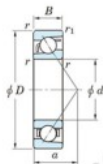

Roulement à bille simple rangée 7338-FY-JTEKT - 7338-FY-JTEKT

<https://www.123roulement.com/roulement-palier/roulement-bille/simple-rangee/7338-fy-jtekt>

Boundary dimensions

Single row angular bearing

Bearing No.	Boundary dimensions(mm)					Basic load ratings(kN)		Fatigue load limits(kN)		factor	Limiting speeds(min-1) Grease lub.
	d	D	B	r1(max)	r2(max)	Cr	CD	Cu	f0		
7338 FY	190	400	78	5	2	563	598	18	-	-	1800

CARACTÉRISTIQUES PRODUIT

Marque	JTEKT
N° Ean13	3616060643698
Diam. intérieur	190 mm
Diam. extérieur	400 mm
Epaisseur	78 mm
Vitesse limite	1800 rpm
Charge dynamique	563 kN
Charge statique	598 kN
Conditionnement	1