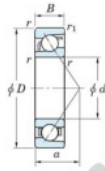

## Roulement à bille simple rangée 7040-FY-JTEKT - 7040-FY-JTEKT

<https://www.123roulement.com/roulement-palier/roulement-bille/simple-rangee/7040-fy-jtekt>

Boundary dimensions

Single row angular bearing

Bearing No.	Boundary dimensions(mm)						Basic load ratings(kN)		Fatigue load limit(kN)		Limiting	
	d	D	B	r (mm)	r1 (mm)	Cr	Cor	Cu	factor	speeds(min-1)	Grease lub.	
7040 FY	200	310	51	2.1	1.1	304	309	10	-	2100		

### CARACTÉRISTIQUES PRODUIT

Marque	JTEKT
N° Ean13	3616060643728
Diam. intérieur	200 mm
Diam. intérieur	7.874" inch
Diam. extérieur	310 mm
Diam. extérieur	12.205" inch
Epaisseur	51 mm
Epaisseur	2.008" inch
Vitesse limite	2100 rpm
Charge dynamique	304 kN
Charge statique	309 kN
Conditionnement	1