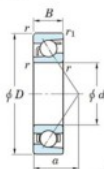

Roulement à bille simple rangée 7040-C-FY-JTEKT - 7040-C-FY-JTEKT

<https://www.123roulement.com/roulement-palier/roulement-bille/simple-rangee/7040-c-fy-jtekt>

Boundary dimensions

Single row angular bearing

Bearing No.	Boundary dimensions(mm)					Basic load ratings(kN)		Fatigue load	factor	Limiting
	d	D	B	r1(mm)	r2(mm)	Cr	Cor	Cu(kN)	f0	speeds/(min-1) Grease lub.
7040C FY	200	310	51	2.1	1.1	335	338	10.9	15.7	2900

CARACTÉRISTIQUES PRODUIT

Marque	JTEKT
N° Ean13	3616060643735
Diam. intérieur	200 mm
Diam. intérieur	7.874" inch
Diam. extérieur	310 mm
Diam. extérieur	12.205" inch
Epaisseur	51 mm
Epaisseur	2.008" inch
Vitesse limite	2900 rpm
Charge dynamique	335 kN
Charge statique	338 kN
Conditionnement	1