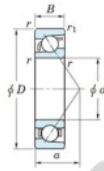

Roulement à bille simple rangée 7240-B-FY-JTEKT - 7240-B-FY-JTEKT

<https://www.123roulement.com/roulement-palier/roulement-bille/simple-rangee/7240-b-fy-jtekt>

Boundary dimensions

Single row angular bearing

Bearing No.	Boundary dimensions(mm)					Basic load ratings(kN)		Fatigue load limit(kN)		factor	Limiting speeds(min-1) (Grease lub.)
	d	D	B	r1(mm)	r1(mm)	Cr	C0r	Cu	RB		
7240B FY	200	360	58	4	1.5	365	384	11.9	-	-	1400

CARACTÉRISTIQUES PRODUIT

Marque	JTEKT
N° Ean13	3616060643742
Diam. intérieur	200 mm
Diam. extérieur	360 mm
Epaisseur	58 mm
Vitesse limite	1400 rpm
Charge dynamique	365 kN
Charge statique	384 kN
Conditionnement	1