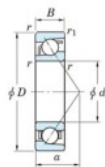

Roulement à bille simple rangée 7240-FY-JTEKT - 7240-FY-JTEKT

<https://www.123roulement.com/roulement-palier/roulement-bille/simple-rangee/7240-fy-jtekt>

Boundary dimensions

Single row angular bearing

Bearing No.	Boundary dimensions(mm)					Basic load ratings(kN)		Fatigue load limit(kN)		factor	Limiting speeds(min-1) Grease lub.
	d	D	B	r(mm)	r1(mm)	Cr	Cor	Cu			
7240 FY	200	360	58	4	1.5	405	423	13.1	-	1900	

CARACTÉRISTIQUES PRODUIT

Marque	JTEKT
N° Ean13	3616060643759
Diam. intérieur	200 mm
Diam. extérieur	360 mm
Epaisseur	58 mm
Vitesse limite	1900 rpm
Charge dynamique	405 kN
Charge statique	423 kN
Conditionnement	1