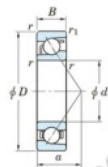

## Roulement à bille simple rangée 7044-B-FY-JTEKT - 7044-B-FY-JTEKT

<https://www.123roulement.com/roulement-palier/roulement-bille/simple-rangee/7044-b-fy-jtekt>

Boundary dimensions

Single row angular bearing

Bearing No.	Boundary dimensions(mm)					Basic load ratings(kN)		Fatigue load limit(kN)		Limiting speeds(min-1) Grease lub.
	d	D	B	r(mm)	r1(mm)	Cr	C0r	C0	f0	
7044B FY	220	340	56	3	1.1	299	318	9.8	-	1400

### CARACTÉRISTIQUES PRODUIT

Marque	JTEKT
N° Ean13	3616060643797
Diam. intérieur	220 mm
Diam. extérieur	340 mm
Epaisseur	56 mm
Vitesse limite	1400 rpm
Charge dynamique	299 kN
Charge statique	318 kN
Conditionnement	1