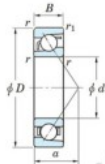

Roulement à bille simple rangée 7048-B-FY-JTEKT - 7048-B-FY-JTEKT

<https://www.123roulement.com/roulement-palier/roulement-bille/simple-rangee/7048-b-fy-jtekt>

Boundary dimensions

Single row angular bearing

Bearing No.	Boundary dimensions(mm)					Basic load ratings(kN)		Fatigue load limit(kN)		factor	Limiting speeds(min-1) Grease lub.
	d	D	B	r(mm)	r1(mm)	Cr	Cor	Cu	10		
7048B FY	240	360	56	3	1.1	325	338	11.1	-	-	1300

CARACTÉRISTIQUES PRODUIT

Marque	JTEKT
N° Ean13	3616060643834
Diam. intérieur	240 mm
Diam. extérieur	360 mm
Epaisseur	56 mm
Vitesse limite	1300 rpm
Charge dynamique	325 kN
Charge statique	338 kN
Conditionnement	1