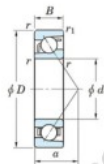

Roulement à bille simple rangée 7248-B-FY-JTEKT - 7248-B-FY-JTEKT

<https://www.123roulement.com/roulement-palier/roulement-bille/simple-rangee/7248-b-fy-jtekt>

Boundary dimensions

Single row angular bearing

Bearing No.	Boundary dimensions(mm)					Basic load ratings(kN)		Fatigue load limit(kN)		factor	Limiting speeds(min-1) Grease lub.
	d	D	B	r1 (mm)	r2 (mm)	Cr	Cor	Cu	is		
7248B FY	240	440	72	4	1.5	453	539	15.1	-	-	1100

CARACTÉRISTIQUES PRODUIT

Marque	JTEKT
N° Ean13	3616060643841
Diam. intérieur	240 mm
Diam. extérieur	440 mm
Epaisseur	72 mm
Vitesse limite	1100 rpm
Charge dynamique	453 kN
Charge statique	539 kN
Conditionnement	1