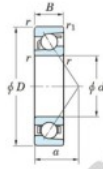

Roulement à bille simple rangée 7248-FY-JTEKT - 7248-FY-JTEKT

<https://www.123roulement.com/roulement-palier/roulement-bille/simple-rangee/7248-fy-jtekt>

Boundary dimensions

Single row angular bearing

Bearing No.	Boundary dimensions(mm)					Basic load ratings(kN)		Fatigue load limit(kN)		factor	Limiting speeds(min-1) (Grease lub.)
	d	D	B	r(mm)	r1(r2)(mm)	Cr	C0r	Ca	C0a		
7248 FY	240	440	72	4	1.5	504	595	16.7	-	-	1500

CARACTÉRISTIQUES PRODUIT

Marque	JTEKT
N° Ean13	3616060643858
Diam. intérieur	240 mm
Diam. intérieur	9.449" inch
Diam. extérieur	440 mm
Diam. extérieur	17.323" inch
Epaisseur	72 mm
Epaisseur	2.835" inch
Vitesse limite	1500 rpm
Charge dynamique	504 kN
Charge statique	595 kN
Conditionnement	1