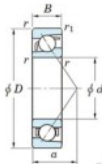

Roulement à bille simple rangée 7052-B-FY-JTEKT - 7052-B-FY-JTEKT

<https://www.123roulement.com/roulement-palier/roulement-bille/simple-rangee/7052-b-fy-jtekt>

Boundary dimensions

Single row angular bearing

Bearing No.	Boundary dimensions(mm)					Basic load ratings(kN)		Fatigue load limit(kN)		factor	Limiting speeds(min-1) Grease lub.
	d	D	B	r(max)	r1(max)	Cr	Ca	Cu	fs		
7052B FY	260	400	65	4	1.5	364	431	12.2	-	-	1100