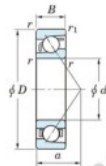

## Roulement à bille simple rangée 7056-B-FY-JTEKT - 7056-B-FY-JTEKT

<https://www.123roulement.com/roulement-palier/roulement-bille/simple-rangee/7056-b-fy-jtekt>

Boundary dimensions

Single row angular bearing

Bearing No.	Boundary dimensions(mm)					Basic load ratings(kN)		Fatigue load limit(kN)		factor	Limiting speed(min-1) Grease lub.
	d	D	B	r1(max)	r1(min)	Cr	C0r	Cu	U		
7056B FY	280	420	65	4	1.5	384	453	13.1	-		1100

### CARACTÉRISTIQUES PRODUIT

Marque	JTEKT
N° Ean13	3616060643889
Diam. intérieur	280 mm
Diam. extérieur	420 mm
Epaisseur	65 mm
Vitesse limite	1100 rpm
Charge dynamique	384 kN
Charge statique	453 kN
Conditionnement	1