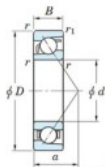

Roulement à bille simple rangée 7060-B-FY-JTEKT - 7060-B-FY-JTEKT

<https://www.123roulement.com/roulement-palier/roulement-bille/simple-rangee/7060-b-fy-jtekt>

Boundary dimensions

Single row angular bearing

Bearing No.	Boundary dimensions(mm)					Basic load ratings(kN)		Fatigue load limit(kN)		factor	Limiting speeds(min-1) Grease lub.
	d	D	B	r(max)	r1(max)	Cr	Cor	Cu	ISO		
7060B FY	300	460	74	4	1.5	478	613	16.3	-	-	960

CARACTÉRISTIQUES PRODUIT

Marque	JTEKT
N° Ean13	3616060643902
Diam. intérieur	300 mm
Diam. extérieur	460 mm
Epaisseur	74 mm
Vitesse limite	960 rpm
Charge dynamique	478 kN
Charge statique	613 kN
Conditionnement	1