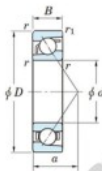

## Roulement à bille simple rangée 7060-FY-JTEKT - 7060-FY-JTEKT

<https://www.123roulement.com/roulement-palier/roulement-bille/simple-rangee/7060-fy-jtekt>

Boundary dimensions

Single row angular bearing

Bearing No.	Boundary dimensions(mm)					Basic load ratings(kN)		Fatigue load limit(kN)		Limiting factor	
	d	D	B	r1(mm)	r2(mm)	Cr	Cor	Cu	U0	U1	Grease Lub.
7060 FY	300	460	74	4	1.5	533	680	18	-	-	1300

### CARACTÉRISTIQUES PRODUIT

Marque	JTEKT
N° Ean13	3616060644015
Diam. intérieur	300 mm
Diam. extérieur	460 mm
Epaisseur	74 mm
Vitesse limite	1300 rpm
Charge dynamique	533 kN
Charge statique	680 kN
Conditionnement	1