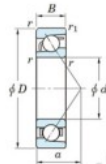

## Roulement à bille simple rangée 7072-B-FY-JTEKT - 7072-B-FY-JTEKT

<https://www.123roulement.com/roulement-palier/roulement-bille/simple-rangee/7072-b-fy-jtekt>

Boundary dimensions

Single row angular bearing

| Bearing No. | Boundary dimensions(mm) |     |    |        |         | Basic load ratings(kN) |     | Fatigue load factor |    | Limiting                     |
|-------------|-------------------------|-----|----|--------|---------|------------------------|-----|---------------------|----|------------------------------|
|             | d                       | D   | B  | r (mm) | r1 (mm) | Cr                     | C0r | CU                  | IS | speeds(min-1)<br>Grease lub. |
| 7072B FY    | 360                     | 540 | 82 | 5      | 2       | 577                    | 824 | 20.1                | -  | 750                          |

### CARACTÉRISTIQUES PRODUIT

|                  |               |
|------------------|---------------|
| Marque           | JTEKT         |
| N° Ean13         | 3616060644060 |
| Diam. intérieur  | 360 mm        |
| Diam. extérieur  | 540 mm        |
| Epaisseur        | 82 mm         |
| Vitesse limite   | 750 rpm       |
| Charge dynamique | 577 kN        |
| Charge statique  | 824 kN        |
| Conditionnement  | 1             |