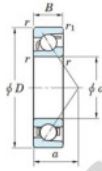

Roulement à bille simple rangée 7072-FY-JTEKT - 7072-FY-JTEKT

<https://www.123roulement.com/roulement-palier/roulement-bille/simple-rangee/7072-fy-jtekt>

Boundary dimensions

Single row angular bearing

Bearing No.	Boundary dimensions(mm)					Basic load ratings(kN)		Fatigue load limit(kN)		Limiting	
	d	D	B	r1(mm)	r2(mm)	Cr	C0r	Cu	ff	speeds(min-1) Grease lub.	
7072 FY	360	540	82	5	2	644	913	22.2	-	1000	

CARACTÉRISTIQUES PRODUIT

Marque	JTEKT
N° Ean13	3616060644077
Diam. intérieur	360 mm
Diam. intérieur	14.173" inch
Diam. extérieur	540 mm
Diam. extérieur	21.26" inch
Epaisseur	82 mm
Epaisseur	3.228" inch
Vitesse limite	1000 rpm
Charge dynamique	644 kN
Charge statique	913 kN
Conditionnement	1