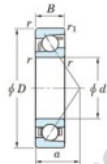

Roulement à bille simple rangée 70-530-FY-JTEKT - 70-530-FY-JTEKT

<https://www.123roulement.com/roulement-palier/roulement-bille/simple-rangee/70-530-fy-jtekt>

Boundary dimensions

Single row angular bearing

Bearing No.	Boundary dimensions(mm)					Basic load ratings(kN)		Fatigue load limit(kN)		factor	Limiting speed(min-1) Grease lub.
	d	D	B	r1(min)	r2(min)	Cr	Cor	Cu	10		
70/530 FY	530	780	112	6	3	-	1810	-	-	-	550