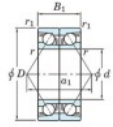

Roulement à bille simple rangée 7200-CDB-JTEKT - 7200-CDB-JTEKT

<https://www.123roulement.com/roulement-palier/roulement-bille/simple-rangee/7200-cdb-jtekt>

Boundary dimensions

Bearing No.	Boundary dimensions(mm)					Basic load ratings(kN)		Fatigue	factor	Limiting speeds(min-1)
	d	D	B	r1(mm)	r(mm)	Cr	C0r	life		
7200CDB	10	30	18	0.6	0.3	11.8	5.85	0.3	13.4	Grease lub. 25000

CARACTÉRISTIQUES PRODUIT

Marque	JTEKT
N° Ean13	3616060644145
Diam. intérieur	10 mm
Diam. extérieur	30 mm
Epaisseur	18 mm
Vitesse limite	25000 rpm
Charge dynamique	11.8 kN
Charge statique	5.85 kN
Conditionnement	1

contact@123roulement.com

03 59 36 04 90

CRT4 de Lesquin 60 Rue Du Haut De Sainghin 59273 Fretin FRANCE