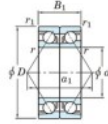

Roulement à bille simple rangée 7300-DB-JTEKT - 7300-DB-JTEKT

<https://www.123roulement.com/roulement-palier/roulement-bille/simple-rangee/7300-db-jtekt>

Boundary dimensions

Bearing No.	Boundary dimensions(mm)					Basic load ratings(kN)		Fatigue load factor		Limiting speeds(min-1)
	d	D	B	r1(max)	r1(min)	Cv	C0r	10	60	Grease lub
7300DB	10	35	22	0.6	0.3	18.9	8.6	0.68	-	16000

CARACTÉRISTIQUES PRODUIT

Marque	JTEKT
N° Ean13	3616060644152
Diam. intérieur	10 mm
Diam. extérieur	35 mm
Epaisseur	22 mm
Vitesse limite	16000 rpm
Charge dynamique	18.9 kN
Charge statique	8.6 kN
Conditionnement	1

contact@123roulement.com

03 59 36 04 90

CRT4 de Lesquin 60 Rue Du Haut De Sainghin 59273 Fretin FRANCE