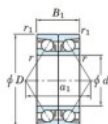

Roulement à bille simple rangée 7202-BDB-JTEKT - 7202-BDB-JTEKT

<https://www.123roulement.com/roulement-palier/roulement-bille/simple-rangee/7202-bdb-jtekt>

Boundary dimensions

Bearing No.	Boundary dimensions(mm)					Basic load ratings(kN)		Fatigue load limit(kN)	factor	Limiting speeds(min-1)
	d	D	B	r1(mm)	r2(mm)	Cr	Cor	ref.	80	Grease lub
7202BDB	15	35	22	0.6	0.3	15.1	7.85	0.52	-	11000

CARACTÉRISTIQUES PRODUIT

Marque	JTEKT
N° Ean13	4549250192470
Diam. intérieur	15 mm
Diam. extérieur	35 mm
Epaisseur	22 mm
Vitesse limite	11000 rpm
Charge dynamique	15.1 kN
Charge statique	7.85 kN
Conditionnement	1

contact@123roulement.com

03 59 36 04 90

CRT4 de Lesquin 60 Rue Du Haut De Sainghin 59273 Fretin FRANCE