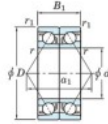

Roulement à bille simple rangée 7202-CDB-JTEKT - 7202-CDB-JTEKT

<https://www.123roulement.com/roulement-palier/roulement-bille/simple-rangee/7202-cdb-jtekt>

Boundary dimensions

Bearing No.	Boundary dimensions(mm)						Basic load ratings(kN)		Fatigue load limit(kN)	factor	Limiting speeds(min-1)
	d	D	B	r1(mm)	r2(mm)	r(mm)	Cr	Cor	Ca		
7202CDB	15	35	22	0.6	0.3		17.6	9.15	0.68	13.3	Grease Lub. 20000

CARACTÉRISTIQUES PRODUIT

Marque	JTEKT
N° Ean13	3616060644237
Diam. intérieur	15 mm
Diam. extérieur	35 mm
Epaisseur	22 mm
Vitesse limite	20000 rpm
Charge dynamique	17.6 kN
Charge statique	9.15 kN
Conditionnement	1

contact@123roulement.com

03 59 36 04 90

CRT4 de Lesquin 60 Rue Du Haut De Sainghin 59273 Fretin FRANCE