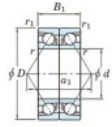

Roulement à bille simple rangée 7203-CDB-JTEKT - 7203-CDB-JTEKT

<https://www.123roulement.com/roulement-palier/roulement-bille/simple-rangee/7203-cdb-jtekt>

Boundary dimensions

Bearing No.	Boundary dimensions(mm)					Basic load ratings(kN)		Fatigue load factor		Limiting speeds(min-1)
	d	D	B	r1(mm)	r2(mm)	Cr	C0r	lim1(kN)	lim2	Grease lub
7203CDB	17	40	24	0.6	0.3	22.1	11.8	0.88	13.4	18000

CARACTÉRISTIQUES PRODUIT

Marque	JTEKT
N° Ean13	3616060644275
Diam. intérieur	17 mm
Diam. intérieur	0.669" inch
Diam. extérieur	40 mm
Diam. extérieur	1.575" inch
Epaisseur	24 mm
Epaisseur	0.945" inch
Vitesse limite	18000 rpm
Charge dynamique	22.1 kN
Charge statique	11.8 kN
Conditionnement	1

contact@123roulement.com

03 59 36 04 90

CRT4 de Lesquin 60 Rue Du Haut De Sainghin 59273 Fretin FRANCE