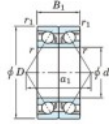

Roulement à bille simple rangée 7303-CDB-JTEKT - 7303-CDB-JTEKT

<https://www.123roulement.com/roulement-palier/roulement-bille/simple-rangee/7303-cdb-jtekt>

Boundary dimensions

Bearing No.	Boundary dimensions(mm)					Basic load ratings(kN)		Fatigue load factor		Limiting speeds(min-1)
	d	D	B	r1(mm)	r2(mm)	Cr	CCr	f0	IG	Grease Lub.
7303CDB	17	47	28	1	0.6	32.2	16.8	1.3	12.6	16000

CARACTÉRISTIQUES PRODUIT

Marque	JTEKT
N° Ean13	3616060644299
Diam. intérieur	17 mm
Diam. extérieur	47 mm
Epaisseur	28 mm
Vitesse limite	16000 rpm
Charge dynamique	32.2 kN
Charge statique	16.8 kN
Conditionnement	1

contact@123roulement.com

03 59 36 04 90

CRT4 de Lesquin 60 Rue Du Haut De Sainghin 59273 Fretin FRANCE